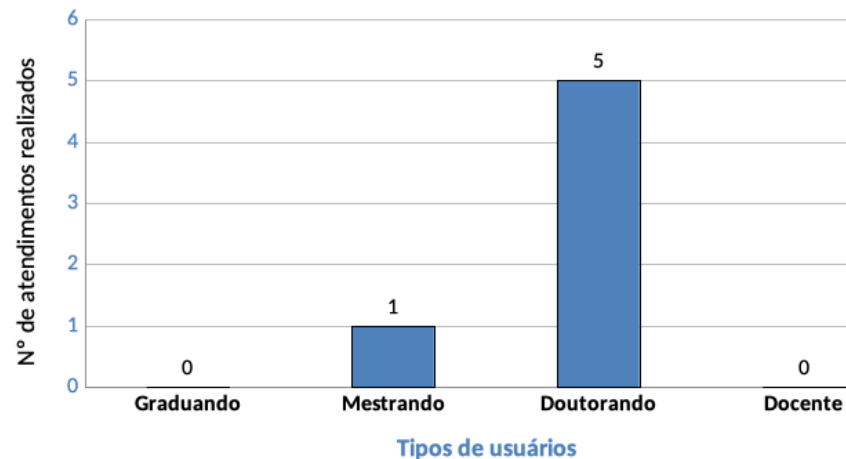

PERFILÔMETRO 2022

Aqui apresentamos as estatísticas de uso do perfilômetro no ano de 2022, conforme: a) mês, b) tipos de usuário, c) Unidade da UFSC e externos. Os dados foram baseados em agendamentos.

Utilização do Perfilômetro x Mês

Utilização do Perfilômetro x Tipos de Usuários (2022)

Utilização do Perfilômetro x Unidade

Utilização do Perfilômetro (2014 -2022)