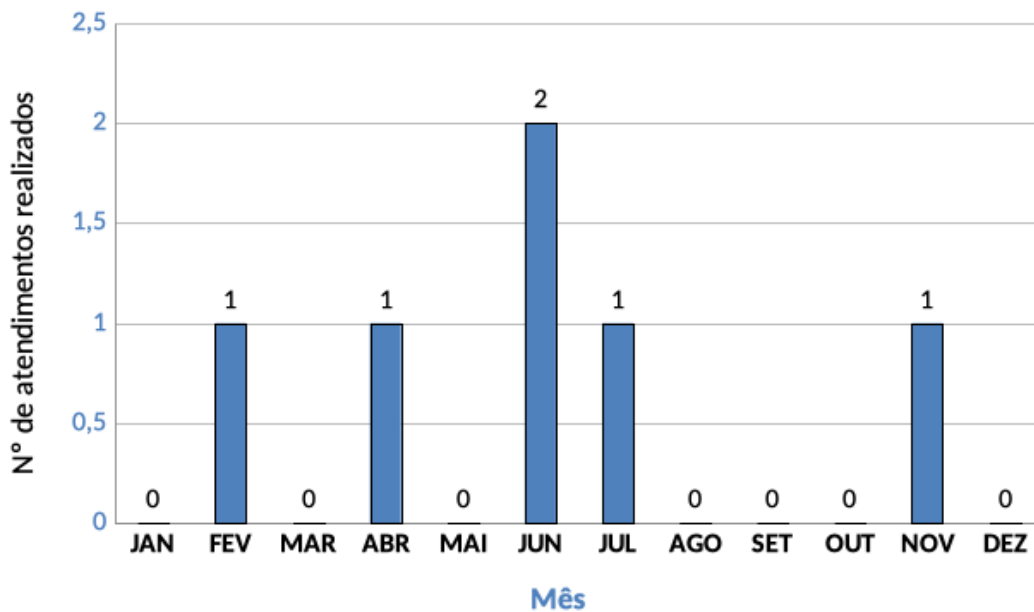

PERFILÔMETRO 2022

Aqui apresentamos as estatísticas de uso do perfilômetro no ano de 2022, conforme: a) mês, b) tipos de usuário, c) Unidade da UFSC e externos. Os dados foram baseados em agendamentos.

Utilização do Perfilômetro x Mês

Utilização do Perfilômetro x Tipos de Usuários (2022)

Utilização do Perfilômetro x Unidade

Utilização do Perfilômetro (2014 -2022)