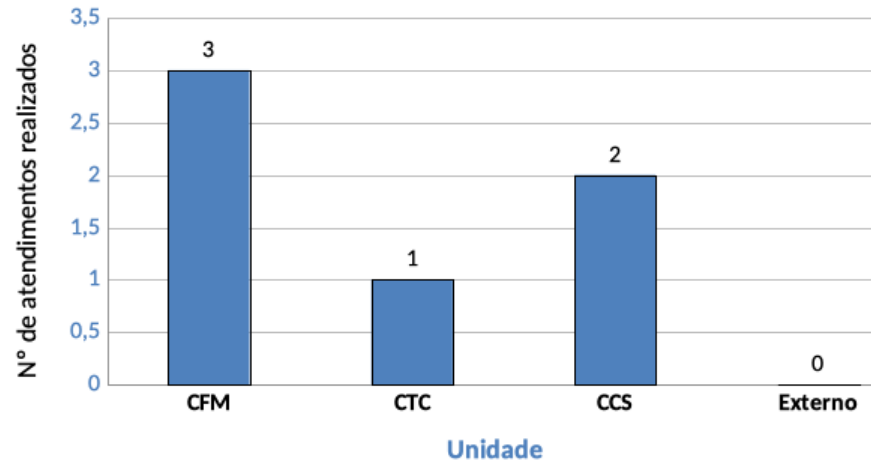

PERFILÔMETRO 2022

Aqui apresentamos as estatísticas de uso do perfilômetro no ano de 2022, conforme: a) mês, b) tipos de usuário, c) Unidade da UFSC e externos. Os dados foram baseados em agendamentos.

Utilização do Perfilômetro x Mês

Utilização do Perfilômetro x Tipos de Usuários (2022)

Utilização do Perfilômetro x Unidade

Utilização do Perfilômetro (2014 -2022)