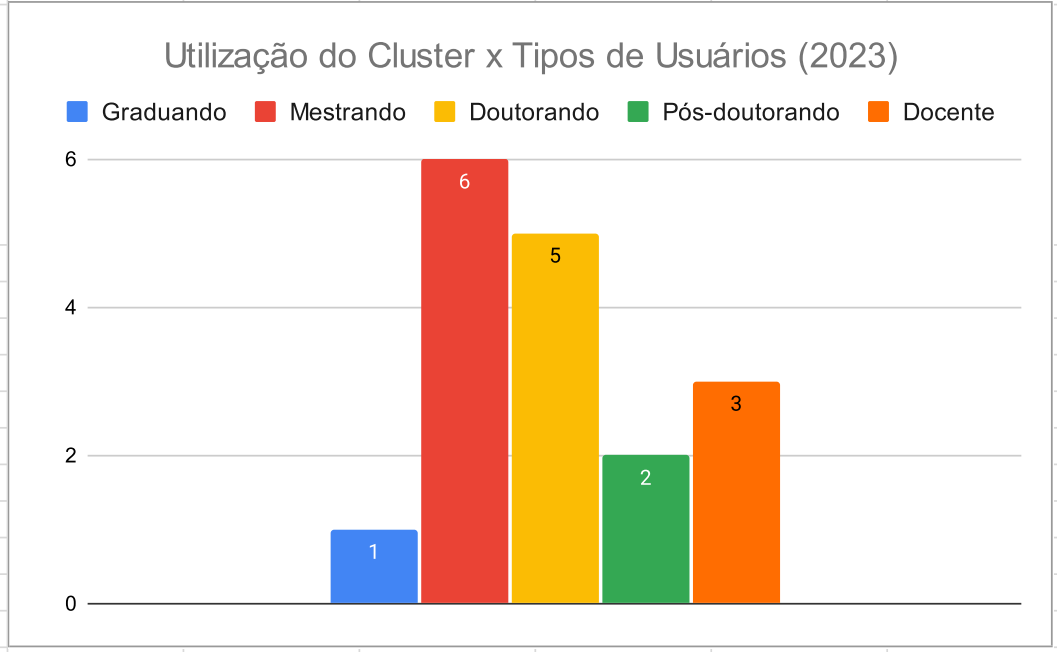

CLUSTER - FREQUÊNCIA DE USO (2023)						
Ano	Total	Graduando	Mestrando	Doutorando	Pós-doutorando	Docente
2023	20	1	6	5	2	3

No ano de 2023 o cluster de computadores atendeu 20 usuários, entre estudantes, professores e colaboradores externos. Foram ao todo 98,7 mil horas de processamento distribuídas entre pouco mais de 7 mil trabalhos.